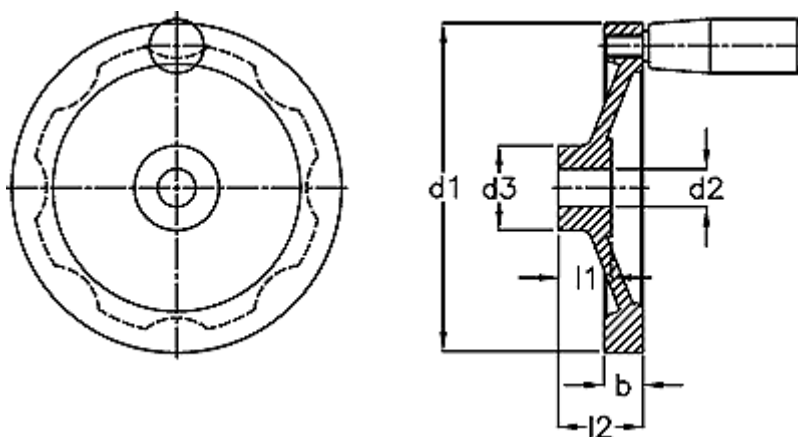

Article number: 20350305

Description: E+G Handwheel  
GN 321.5-140-K12-D-DR

## Measures

|       |        |
|-------|--------|
| b     | = 17   |
| d1    | = 140  |
| d2 H7 | = 12   |
| d3    | = 29   |
| l1    | = 18   |
| l2    | = 42.0 |